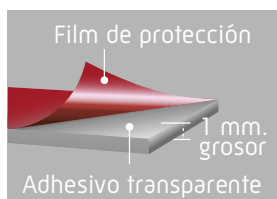

CINTA ADHESIVA 2 CARAS

Silicona transparente

Cinta adhesiva de 2 caras COMPACT. Pegado instantáneo y alta resistencia. Silicona transparente de 1 mm. Film protector plastificado rojo. Ideal para fijación y reparación. Adecuada para interior y exterior. Pegado de multitud de materiales. Plástico, cristal, azulejos, madera... No apto para superficies rugosas. Alta fijación: hasta 1 kg/cm. Uso adecuado: entre +5°C y +80°C.