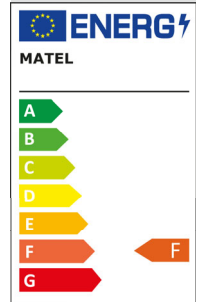

MATEL

BOMBILLA LED DICROICA GU-10

ENCENDIDO ELECTRÓNICO INSTANTÁNEO
ALTO RENDIMIENTO

GU-10
DIRECTA
230 V

120°

GU-10

PF-0,5
RA-80
IP-20

Conexión directa a 110-230V
Consumo en 3, 4, 5, 6, 7, 8 y 10W
Apertura de luz no inferior a 120°
Disponible en temperatura cálida, neutra
y fría (2700K, 4200K, 6400K)
Cuerpo en PC
Cubierta matizada
Interior de aluminio
Ahorran hasta un 90% de energía
Vida útil promedio hasta 30 000 horas
Garantía de 2 años

CÓDIGO	CÓDIGO DE BARRAS	CAJA	POTENCIA (W)	TEMPERATURA DE COLOR (K)	VOLTAJE (V)	BASE	MEDIDAS (MM)	CUBIERTA	VIDA PROMEDIO (HORAS)	FLUJO LUMINOSO (LM)
21779	8425160217792	10	3	6400	110-230	GU-10	60x50	Mate	30 000	300
21781	8425160217815	20	4	6400	110-230	GU-10	60x50	Mate	30 000	400
21783	8425160217839	20	5	6400	110-230	GU-10	60x50	Mate	30 000	500
21785	8425160217853	10	6	6400	110-230	GU-10	60x50	Mate	30 000	600
23391	8425160233914	10	7	6400	110-230	GU-10	60x50	Mate	30 000	700
24474	8425160244743	10	8	6400	110-230	GU-10	60x50	Mate	30 000	800
26069	8425160260699	10	10	6400	110-230	GU-10	60x50	Mate	30 000	1000
22667	8425160226671	10	3	4200	110-230	GU-10	60x50	Mate	30 000	280
22668	8425160226688	10	4	4200	110-230	GU-10	60x50	Mate	30 000	380
22669	8425160226695	20	5	4200	110-230	GU-10	60x50	Mate	30 000	480
22670	8425160226701	10	6	4200	110-230	GU-10	60x50	Mate	30 000	580
23392	8425160233921	10	7	4200	110-230	GU-10	60x50	Mate	30 000	680
24294	8425160242947	10	8	4200	110-230	GU-10	60x50	Mate	30 000	780
26293	8425160262938	10	10	4200	110-230	GU-10	60x50	Mate	30 000	980
21778	8425160217785	10	3	2700	110-230	GU-10	60x50	Mate	30 000	250
21780	8425160217808	10	4	2700	110-230	GU-10	60x50	Mate	30 000	350
21782	8425160217822	20	5	2700	110-230	GU-10	60x50	Mate	30 000	450
21784	8425160208004	10	6	2700	110-230	GU-10	60x50	Mate	30 000	550
23390	8425160233907	10	7	2700	110-230	GU-10	60x50	Mate	30 000	650
24282	8425160242824	10	8	2700	110-230	GU-10	60x50	Mate	30 000	750
25740	8425160257408	10	10	2700	110-230	GU-10	60x50	Mate	30 000	950