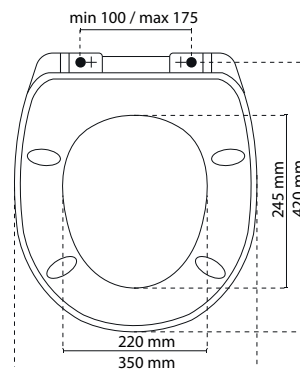

TAPA WC PLÁSTICO UNIVERSAL

**FÁCIL
INSTALACIÓN**

Tapa W.C fabricada en polipropileno blanco.
Diseño estándar, funcional, ligera y resistente.
Fácil de limpiar y colocar, incluye kit de montaje.
Presentación en caja de color individual.