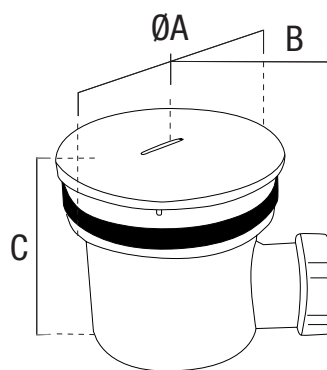

VÁLVULA SIFÓNICA EXTRAÍBLE PARA DUCHA

- Válvula sifónica extraíble para ducha.
- Fabricada en PP blanco de alta calidad.
- Tapón de cierre con acabado inoxidable.
- Con juntas para una total estanqueidad.
- Salida roscada lateral de 1 1/2" (40mm).
- Montaje del conjunto rápido y sencillo.

CÓDIGO	EAN	MEDIDA	Ø A	MEDIDA B	MEDIDA C
42558	8425160425586	1 1/2" (40 mm)	90 mm	80 mm	80 mm