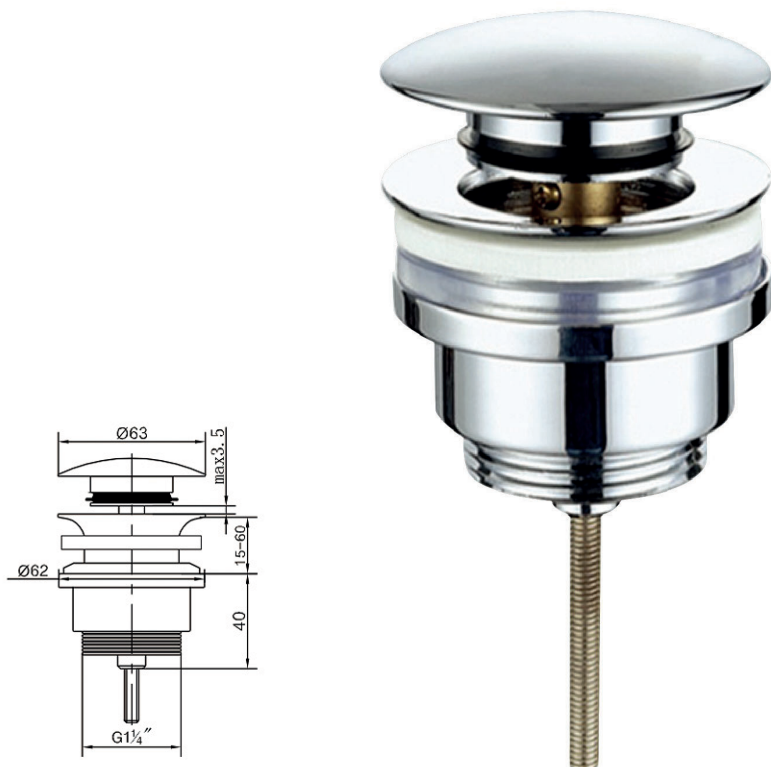

## VÁLVULA CLICK-CLACK 1 1/4 x 63 MM CROMADA

Válvula desagüe universal click-clack.  
Fabricada en latón con acabado cromado.  
Sistema de apertura/cierre con pulsador.  
Ideal para lavabos con o sin rebosadero.  
Incluye junta de silicona y tornillo inox.  
Montaje de la válvula rápido y sencillo.

CÓDIGO	EAN	MATERIAL	ACABADO	MEDIDA	CANTIDAD
46984	8425160469849	Latón	Cromado	1 1/4"	1