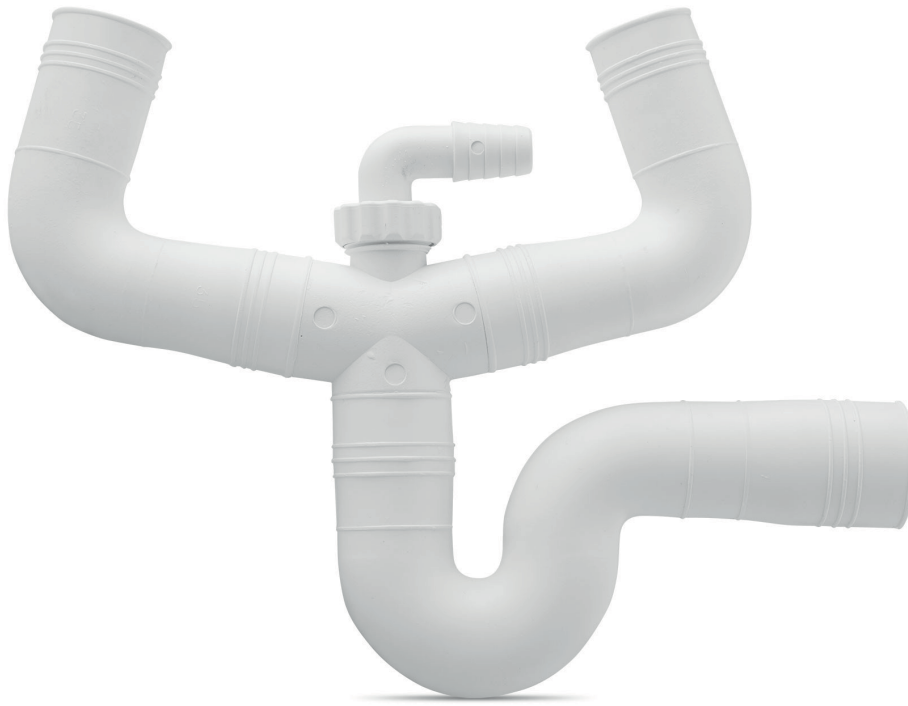

# SIFÓN GOMA DOBLE FREGADERA CORTO

- Sifón doble ARTIC para desagüe.
- Fabricado en goma sintética.
- Doble salida corta para fregadera.
- Salida auxiliar para lavadora.
- Fácil de instalar mediante presión.
- No es necesario herramientas.
- Diseñado para evitar malos olores.
- Desagüe horizontal en pared.
- Modelo flexible fácil de acoplar.

CÓDIGO	EAN	MEDIDA Ø	MATERIAL	CANTIDAD
49609	8425160496098	40x45 mm	Goma	1