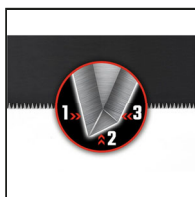

## SERIE PROFESIONAL

- Serrucho profesional VANQUISH de 400 mm.
- Hoja con dientes de tiburón de tres filos.
- Acero endurecido SK5 con recubrimiento de teflón.
- Marco de aluminio sólido de alta resistencia.
- Mango de goma ergonómico de óptimo agarre.
- Escuadras de 45° y 90° en el marco del mango.
- Especialmente indicado para cortar madera.

Dientes de  
3 filos

Escuadras de  
45° y 90°

CÓDIGO	EAN	MEDIDA
47258	8425160472580	400 mm