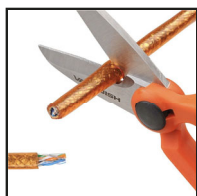

Tijera electricista

SERIE PROFESIONAL

- Tijera electricista profesional VANQUISH.
- Hojas de corte de acero inoxidable.
- Con muesca para facilitar el corte de cables.
- Corta fácilmente cables, alambres, bridas.
- Cómoda empuñadura de goma antideslizante.

Con muesca para cables

Hojas de acero inox

CÓDIGO	EAN	MEDIDA
47319	8425160473198	140 mm