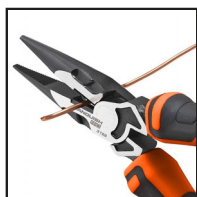

# Alicate boca plana

## SERIE PROFESIONAL

- Remache mejorado para un corte más fácil.
- Recubrimiento electroforético antioxidante.
- Mordaza dentada y cortador de alambre.
- Arista de corte endurecida por inducción.
- Mango de TPR extra ancho para un mejor agarre.
- Tecnología de forja innovadora exclusiva y patentada.
- Fabricado en Cromo Vanadio de alta dureza.

Cortador de alambre

Mordaza dentada

CÓDIGO	EAN	MEDIDA
47285	8425160472856	160 mm
47286	8425160472863	200 mm