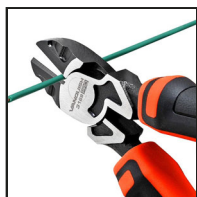

Alicate corte lateral

SERIE PROFESIONAL

- Remache mejorado para un corte más fácil.
- Recubrimiento electroforético antioxidante.
- Arista de corte endurecida por inducción.
- Mango de TPR extra ancho para un mejor agarre.
- Tecnología de forja innovadora exclusiva y patentada.
- Fabricado en Cromo Vanadio de alta dureza.

Corte limpio

Remache mejorado

CÓDIGO	EAN	MEDIDA
47287	8425160472870	160 mm