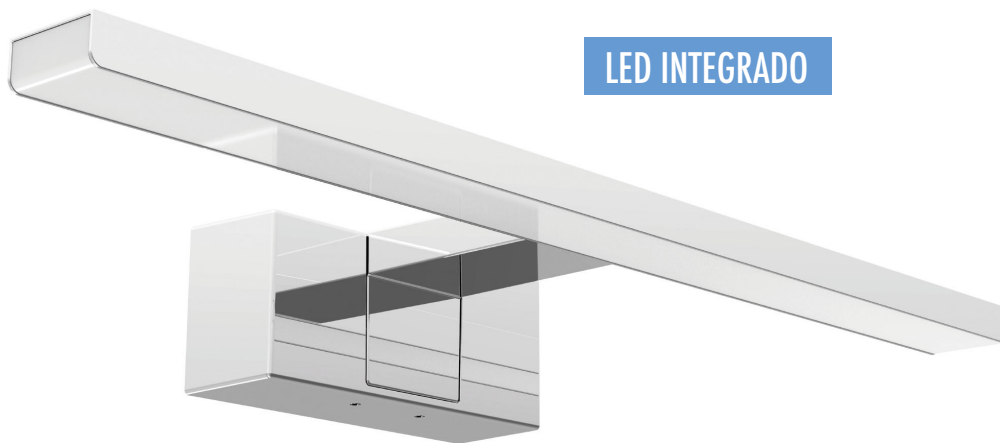

## APLIQUE LED ESPEJO CROMADO

ENCENDIDO ELECTRÓNICO INSTANTÁNEO  
ALTO RENDIMIENTO

90% DE  
AHORRO

APLIQUE  
DIRECTO  
230V

120°

LED  
INTEGRADO

PF-0,9  
RA-80  
IP-44

1  
UNIDAD

MATEL

Montaje 3 en 1

Espejo

Superficie

Pared

### CARACTERÍSTICAS

Aplique para espejo con led integrado  
Conexión directa a 230V  
Disponible en tres medidas: 30, 40 y 60 cm  
Consumo en 6, 8 y 12W, según modelo  
Apertura de luz no inferior a 120°  
Disponible en temperatura fría (6400K)  
Aplique para espejo con protección IP44  
Acabado en color cromado  
Diseño 3 en 1: montaje en superficie,  
pared o en el perfil del mismo espejo  
Ahorran hasta un 90% de energía  
Vida útil promedio hasta 30 000 horas