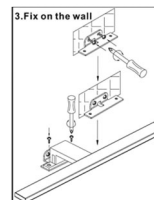

MATEL

Montaje 3 en 1

Espejo

Superficie

Pared

### CARACTERÍSTICAS

Aplique para espejo con led integrado  
Conexión directa a 230V  
Disponible en tres medidas: 30, 40 y 60 cm  
Consumo en 6, 8 y 12W, según modelo  
Apertura de luz no inferior a 120°  
Disponible en temperatura fría (6400K)  
Aplique para espejo con protección IP44  
Acabado en color cromado  
Diseño 3 en 1: montaje en superficie,  
pared o en el perfil del mismo espejo  
Ahorran hasta un 90% de energía  
Vida útil promedio hasta 30 000 horas