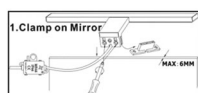

MATEL

Montaje 3 en 1

Espejo

Superficie

Pared

### CARACTERÍSTICAS

Aplique para espejo con led integrado  
Conexión directa a 230V  
Disponible en tres medidas: 30, 40 y 60 cm  
Consumo en 6, 8 y 12W, según modelo  
Apertura de luz no inferior a 120°  
Disponible en temperatura fría (6400K)  
Aplique para espejo con protección IP44  
Acabado en color cromado  
Diseño 3 en 1: montaje en superficie,  
pared o en el perfil del mismo espejo  
Ahorran hasta un 90% de energía  
Vida útil promedio hasta 30 000 horas