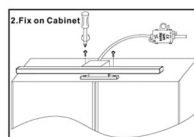

MATEL

Montaje 3 en 1

Espejo

Superficie

Pared

### CARACTERÍSTICAS

Aplique para espejo con led integrado  
Conexión directa a 230V  
Disponible en tres medidas: 30, 40 y 60 cm  
Consumo en 6, 8 y 12W, según modelo  
Apertura de luz no inferior a 120°  
Disponible en temperatura fría (6400K)  
Aplique para espejo con protección IP44  
Acabado en color cromado  
Diseño 3 en 1: montaje en superficie,  
pared o en el perfil del mismo espejo  
Ahorran hasta un 90% de energía  
Vida útil promedio hasta 30 000 horas