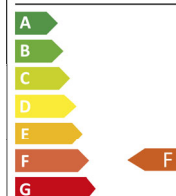

IP-20

10/20
UNIDADES

CARACTERÍSTICAS

Conexión directa a 110-230V
Consumo en 3, 4, 5, 6, 7, 8 y 10W
Rango de apertura no inferior a 200°
Disponible en temperatura cálida, neutra y fría (2700K, 4200K y 6400K)
Cuerpo en PC
Cubierta matizada
Interior de aluminio
Ahorran hasta un 90% de energía
Vida útil promedio de hasta 30 000 horas
Garantía de 2 años

INFORMACIÓN TÉCNICA

CÓDIGO	Código de barras	Embalaje	Potencia (W)	Temperatura de color (K)	Voltaje (V)	Base	Medidas (mm)	Cubierta	Vida promedio (Hrs)	Flujo luminoso (lm)
21803	8425160218034	10	3	6400	110-230	E-27	80x45	Mate	30 000	300
21805	8425160218058	10	4	6400	110-230	E-27	80x45	Mate	30 000	400
21807	8425160218072	20	5	6400	110-230	E-27	80x45	Mate	30 000	500
21809	8425160218096	10	6	6400	110-230	E-27	80x45	Mate	30 000	600
23197	8425160231972	10	7	6400	110-230	E-27	80x45	Mate	30 000	700
24853	8425160248536	10	8	6400	110-230	E-27	80x45	Mate	30 000	800
26506	8425160265069	10	10	6400	110-230	E-27	80x45	Mate	30 000	1000
23261	8425160232610	10	3	4200	110-230	E-27	80x45	Mate	30 000	280
23262	8425160232627	10	4	4200	110-230	E-27	80x45	Mate	30 000	380
23263	8425160232634	20	5	4200	110-230	E-27	80x45	Mate	30 000	480
23264	8425160232641	10	6	4200	110-230	E-27	80x45	Mate	30 000	580
23265	8425160232658	10	7	4200	110-230	E-27	80x45	Mate	30 000	680
25125	8425160251253	10	8	4200	110-230	E-27	80x45	Mate	30 000	780
27367	8425160273675	10	10	4200	110-230	E-27	80x45	Mate	30 000	980
21802	8425160218027	10	3	2700	110-230	E-27	80x45	Mate	30 000	250
21804	8425160218041	10	4	2700	110-230	E-27	80x45	Mate	30 000	350
21806	8425160218065	20	5	2700	110-230	E-27	80x45	Mate	30 000	450
21808	8425160218089	10	6	2700	110-230	E-27	80x45	Mate	30 000	550
23196	8425160231965	10	7	2700	110-230	E-27	80x45	Mate	30 000	650
24507	8425160245078	10	8	2700	110-230	E-27	80x45	Mate	30 000	750
26058	8425160260583	10	10	2700	110-230	E-27	80x45	Mate	30 000	950