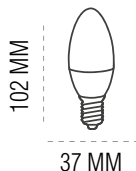

MATEL

BOMBILLA LED VELA ALUMINIO PC

ENCENDIDO ELECTRÓNICO INSTANTÁNEO
ALTO RENDIMIENTO

90% DE AHORRO

C-37
DIRECTA
230 V

200°

E-14

PF-0,5

RA-80

IP-20

10/20
UNIDADES