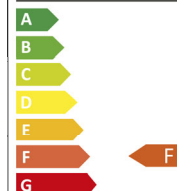

MATEL

BOMBILLA LED VELA ALUMINIO PC

ENCENDIDO ELECTRÓNICO INSTANTÁNEO
ALTO RENDIMIENTO

90% DE AHORRO

C-37
DIRECTA
230 V

200°

E-14

PF-0,5

RA-80

IP-20

10/20
UNIDADES

MATEL

CARACTERÍSTICAS

Conexión directa a 110-230V
Consumo en 3, 4, 5, 6, 7, 8 y 10W
Rango de apertura no inferior a 200°
Disponible en temperatura cálida, neutra y fría (2700K, 4200K y 6400K)
Cuerpo en PC
Cubierta matizada
Interior de aluminio
Ahorran hasta un 90% de energía
Vida útil promedio de hasta 30 000 horas
Garantía de 2 años