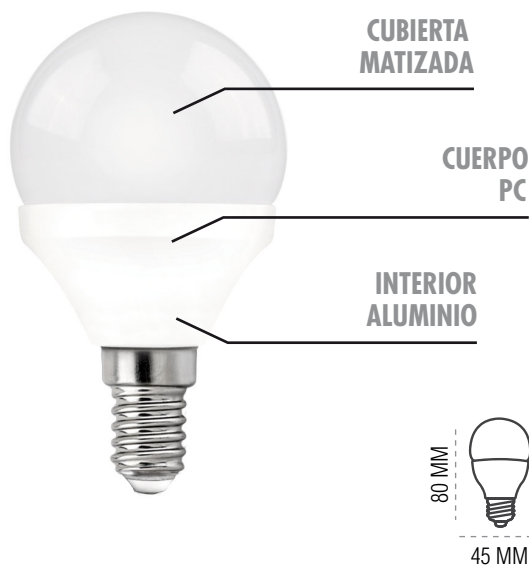

MATEL

BOMBILLA LED ESFÉRICA ALUM.PC

ENCENDIDO ELECTRÓNICO INSTANTÁNEO
ALTO RENDIMIENTO

90% DE AHORRO

G-45
DIRECTA
230 V

200°

E-14

PF-0,5

RA-80

IP-20

10/20
UNIDADES

CARACTERÍSTICAS

Conexión directa a 110-230V.

Consumo en 3, 4, 5, 6, 7, 8 y 10W.

Rango de apertura no inferior a 200°.

Disponible en temperatura cálida, neutra y fría,
(2700K, 4200K y 6400K).