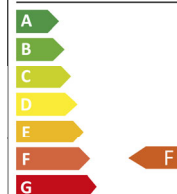

MATEL

BOMBILLA LED ESFÉRICA ALUM.PC

ENCENDIDO ELECTRÓNICO INSTANTÁNEO
ALTO RENDIMIENTO

90% DE AHORRO

G-45
DIRECTA
230 V

200°

E-14

PF-0,5

RA-80

IP-20

10/20
UNIDADES

CARACTERÍSTICAS

Conexión directa a 110-230V.

Consumo en 3, 4, 5, 6, 7, 8 y 10W.

Rango de apertura no inferior a 200°.

Disponible en temperatura cálida, neutra y fría,
(2700K, 4200K y 6400K).