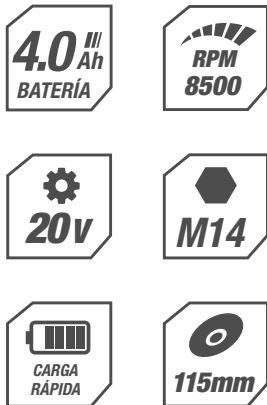

AMOLADORA PRO LITIO

115 MM / 20 V / BATERÍA 4.0 AH

CÓDIGO DE ARTÍCULO: 48828

EAN: 8425160488284

* Disco no incluido

CARACTERÍSTICAS

- Potencia: 20 V.
- Velocidad: 8500 R.P.M.
- Diámetro disco: 115 mm.
- Métrico: M14.
- Batería litio de 4000 mAh.
- Cargador rápido 230V-50Hz.
- Tiempo de carga: 120 minutos.
- Incluye maletín y accesorios.
- Peso: 1,35 kg (sin batería).