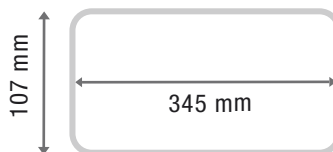

MATEL

APLIQUE LED LUZ EMERGENCIA

ENCENDIDO ELECTRÓNICO INSTANTÁNEO
ALTO RENDIMIENTO

IP65

EMERGENCIA

EMERGENCIA
DIRECTO
220-240V

CARACTERÍSTICAS

- Conexión a 220-240V
- Consumo en 3W
- Batería Ni-Cd de 1000 mAh
- Autonomía de 3 horas
- Tipo de luz: fría (6400K)
- Cuerpo en PC
- Pantalla difusora
- Ahorran hasta un 90% de energía
- Vida útil hasta 30000 horas
- Diseño superficie
- 2 años de garantía

SUPERFICIE

EXTERIOR

PF > 0,5
CRI > 80
IP-65

INFORMACIÓN TÉCNICA

| Código | Código de barras | Embalaje | Potencia (W) | Temperatura de color (K) | Voltaje (V) | Color | Medidas (mm) | Tipo | Autonomía | Flujo luminoso (lm) |
|--------|------------------|----------|--------------|--------------------------|-------------|--------|--------------|------------|-----------|---------------------|
| 25176 | 8425160251765 | 1 | 3 | 6400 | 220-240 | Blanco | 107x345 | Emergencia | 3 horas | 200 |