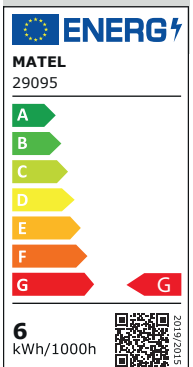

GET IT ON
Google Play

be smart

◀ CCT ●●●
3 TEMPERATURAS
- LUZ FRÍA 6500 K
- LUZ NEUTRA 4000 K
- LUZ CÁLIDA 2700 K

◀ REGULABLE
BRILLO E INTENSIDAD

CARACTERÍSTICAS

Voltaje directo a 220-240V.
Potencia de 5,5 W.
Rango de apertura no inferior a 120°.
Temperatura de luz ajustable: fría (6500),
neutra (4000K) y cálida (2700K).
Regulable en brillo e intensidad.
Elige tu ambiente de manera fácil.
Control inteligente con Smartphone.
Cuerpo en PC e interior de aluminio.
Casquillo GU-10.

5,5 W

GU-10

DIRECTA
230 V

120°

GU-10

PF > 0,5
CRI > 80
IP-20

10
UNIDADES

INFORMACIÓN TÉCNICA

CÓDIGO	Código de Barras	Embalaje	Potencia (W)	Temperatura de Color (K)	Voltaje (V)	Base	Medida	Cubierta	Eficiencia energética	Flujo Luminoso (lm)
29095	8425160290955	10	5,5	CCT	220-240	GU-10	50 mm	Mate	G	400