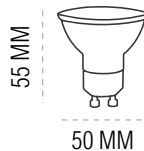

MATEL

BOMBILLA LED DICROICA GU-10 SMART LIGHT

ENCENDIDO ELECTRÓNICO INSTANTÁNEO
ALTO RENDIMIENTO

Powered by **tuya**

works with the
Google Assistant

works with
ALFA home smart

Download on the
App Store

WORKS WITH
amazon alexa

GET IT ON
Google Play

be smart

◀ CCT ●●●
3 TEMPERATURAS
- LUZ FRÍA 6500 K
- LUZ NEUTRA 4000 K
- LUZ CÁLIDA 2700 K

◀ REGULABLE
BRILLO E INTENSIDAD

CARACTERÍSTICAS

Voltaje directo a 220-240V.
Potencia de 5,5 W.
Rango de apertura no inferior a 120°.
Temperatura de luz ajustable: fría (6500),
neutra (4000K) y cálida (2700K).
Regulable en brillo e intensidad.
Elige tu ambiente de manera fácil.
Control inteligente con Smartphone.
Cuerpo en PC e interior de aluminio.
Casquillo GU-10.

5,5 W

GU-10

DIRECTA
230 V

120°

GU-10

PF > 0,5
CRI > 80
IP-20

10
UNIDADES

INFORMACIÓN TÉCNICA

CÓDIGO	Código de Barras	Embalaje	Potencia (W)	Temperatura de Color (K)	Voltaje (V)	Base	Medida	Cubierta	Eficiencia energética	Flujo Luminoso (lm)
29095	8425160290955	10	5,5	CCT	220-240	GU-10	50 mm	Mate	G	400