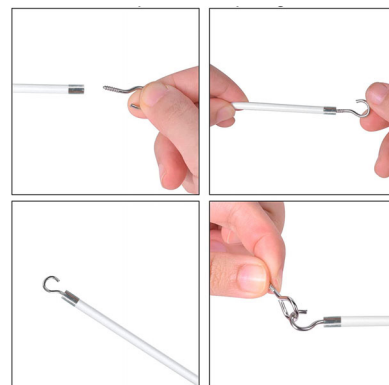

# ESPIRAL VISILLO

### CARACTERÍSTICAS

- Conjunto de terminales para espiral visillo forrado.
- Incluye 2 remates cromados para cada extremo del cable espiral visillo, 2 hembra cerradas y 2 hembra abiertas
- Compatible con el espiral visillo forrado 11365.
- Medida: 4 mm.
- Color plata.
- Ofrece la máxima seguridad en colocación de cortinas y visillos.
- Fácil de instalar en los extremos del cable de espiral visillo forrado como se muestra a continuación.