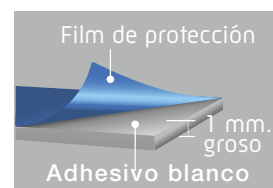

# CINTA ADHESIVA 2 CARAS

## Especial baños y espejos

CINTA DE  
ESPUMA  
BLANCA

Presentación

Cinta adhesiva de 2 caras COMPACT. Pegado instantáneo y alta resistencia. Cinta de espuma blanca de 1 mm. Film protector plastificado azul. Especial para baños y espejos. Adecuada para interior y exterior. Pegado de todo tipo de materiales. Alta fijación: hasta 1 kg/cm. Uso adecuado: entre +5°C y +80°C. Plástico, cristal, azulejos, madera...