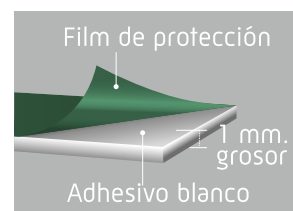

CINTA ADHESIVA 2 CARAS

Espuma blanca

CINTA DE
ESPUMA
BLANCA

Presentación

Cinta adhesiva de 2 caras COMPACT. Pegado instantáneo y alta resistencia. Cinta de espuma blanca de 1 mm. Film protector plastificado verde. Ideal para fijación y reparación. Adecuada para interior y exterior. Pegado de todo tipo de materiales. Alta fijación: hasta 1 kg/cm. Uso adecuado: entre +5°C y +80°C. Plástico, cristal, azulejos, madera...