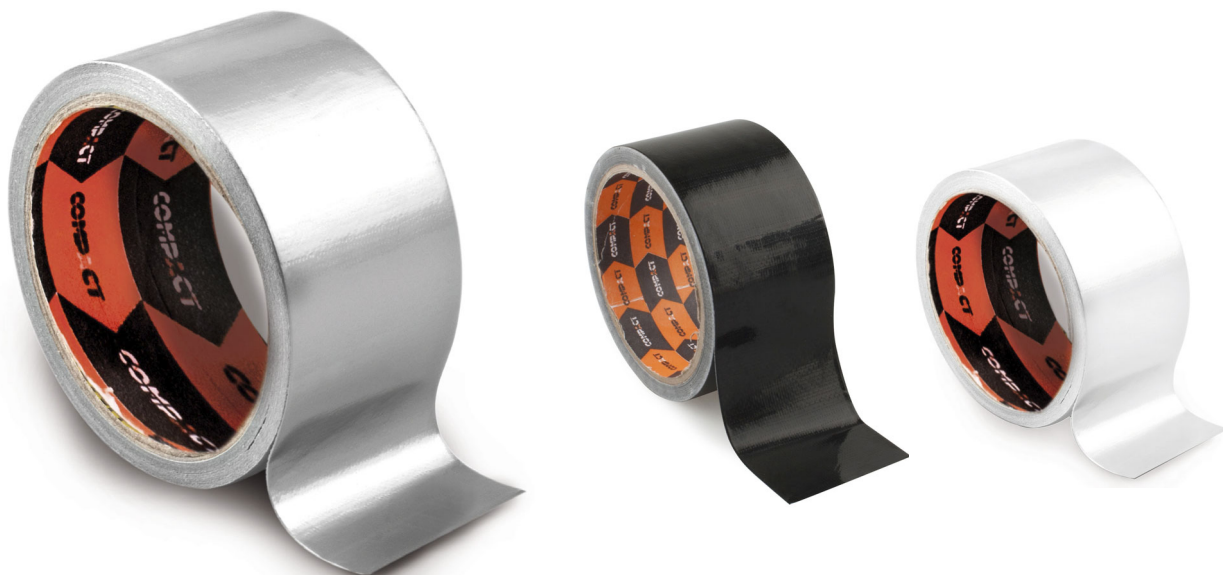

CINTA AMERICANA

Cinta americana COMPACT.
Unión de forma fácil y duradera.
Pegado de todo tipo de materiales.
Cinta compuesta de tres capas.
Tela reforzada de alta resistencia.
Uso tanto interior como exterior.
Resistencia al agua y al aire.
Puede cortarse con las manos.
Reparación de múltiples objetos.
Tubos, tuberías, mangueras...

Presentación

CÓDIGO	EAN	COLOR	LARGO	ANCHO	CANTIDAD
45643	8425160456436	Plata	10 m	50 mm	12
45644	8425160456443	Negro	10 m	50 mm	24
45645	8425160456450	Blanco	10 m	50 mm	24
45646	8425160456467	Plata	25 m	50 mm	24
45647	8425160456474	Negro	25 m	50 mm	24
45648	8425160456481	Blanco	25 m	50 mm	24