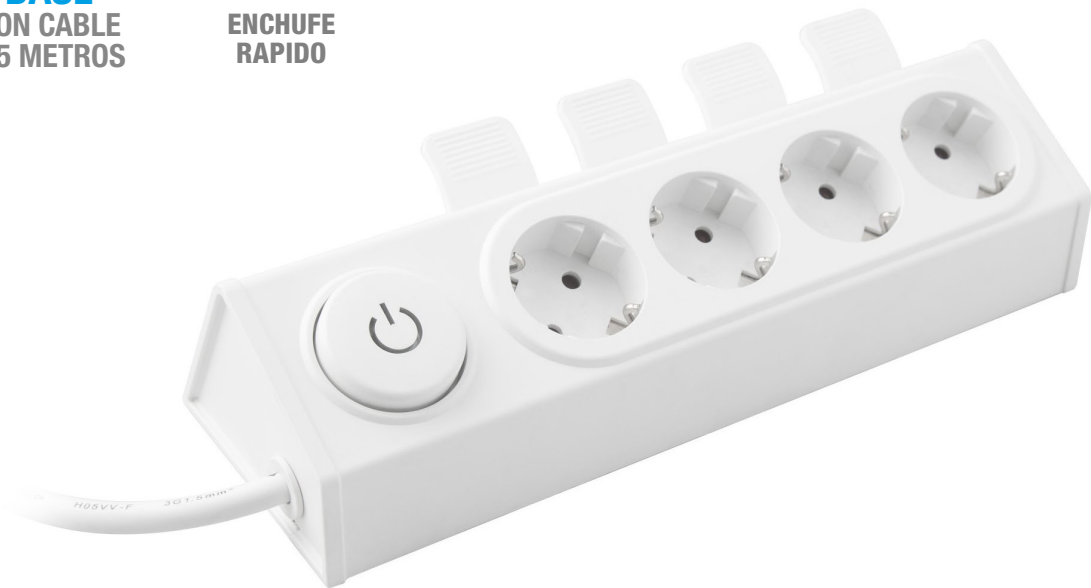

BASE ENCHUFE FÁCIL

4 tomas con interruptor

CÓDIGO: 29734
EAN: 8425160297343

**BASE
CON CABLE
1,5 METROS**

**ENCHUFE
RAPIDO**

ESPECIFICACIONES

Base eléctrica onlex con cuatro tomas.
Sistema de desconexión rápida.
Enchufes schuko con toma a tierra.
Obturador para protección infantil.
Conexión: 240V 50Hz 16A 3680W.
Base con cable de 1,5 metros.
Interruptor grande con iluminación led.
Múltiple conexión de dispositivos.
Diseño compacto y de alta resistencia.