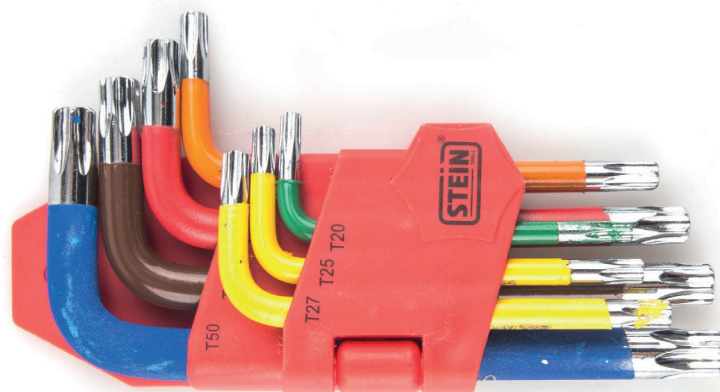

Llave torx corta

Cromo vanadio con agujero colores

CÓDIGO: 46373
EAN: 8425160463731

CARACTERÍSTICAS

- Juego llave torx corta con agujero de 9 piezas.
- 7 piezas de llaves torx con agujero: T20-T25-T27-T30-T40-T45-T50
- Fabricado en cromo vanadio de gran calidad y robustez con un recubrimiento de color resistente a la corrosión.
- Dureza superior a 55 HRC.
- Llaves torx de brazo corto que permiten un torque óptimo con facilidad y precisión.
- Estuche plegable de plástico que facilita su colocación y transporte.
- Ideal para bicicletas, motocicletas, vehículos, muebles, maquinaria, etc.