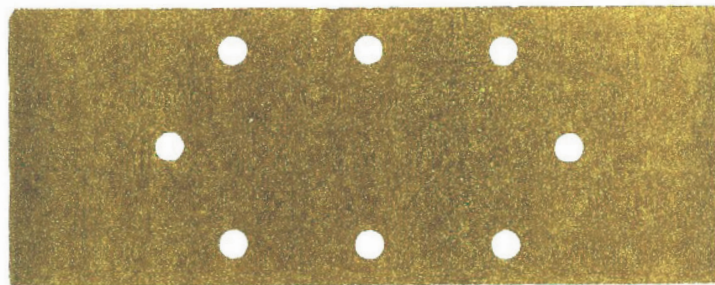

# Papel abrasivo

(para 40058/46020)

CÓDIGO	EAN	MEDIDA	GRANO	CANTIDAD
46213	8425160462130	187x90 mm	40	10
46214	8425160462147	187x90 mm	60	6
46215	8425160462154	187x90 mm	80	10
46216	8425160462161	187x90 mm	120	6

## CARACTERÍSTICAS

- Papel grano abrasivo para lijadora Worgrip orbital (40058/46020).
- Fabricado en óxido de aluminio de alta calidad.
- Dispone de 8 agujeros que garantizan una extracción de polvo excelente y también previene de posibles obstrucciones.
- Excelente resistencia al pulido, al afilado y al desgaste.
- Muy duradero y antiestático, y una excelente opción para lijar y pulir.
- Ideal para moler, pulir y desoxidar metales y no metales, madera, caucho, cuero, plástico, piedra, vidrio, etc.
- Adecuado para uso profesional, así como para aficionados al bricolaje.