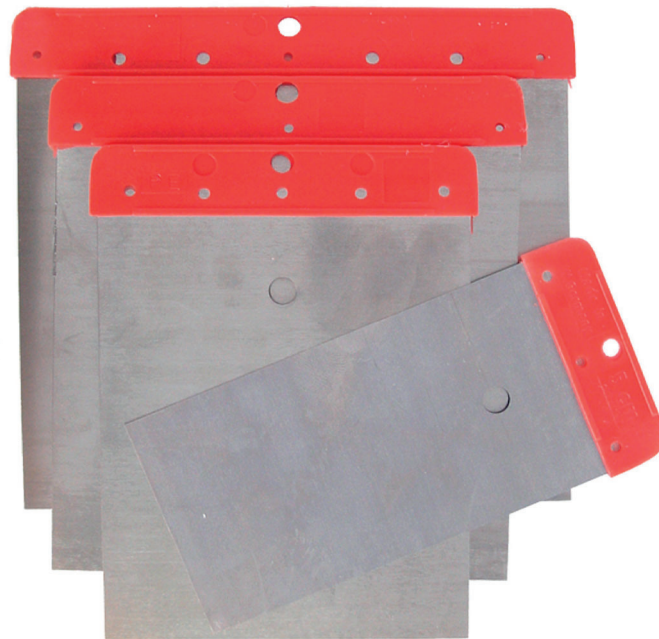

Espátula carrocerero

metálica 4 piezas

CÓDIGO: 13585
EAN: 8425160035853

CARACTERÍSTICAS

- Espátula carrocerero 4 piezas.
- Fabricada en acero de alta calidad y gran resistencia.
- Medidas de las espátulas : 50 / 80 / 100 / 120 mm.
- Mango plastificados para un trabajo más cómodo y seguro.
- Ideal para todos los trabajos de decoración y bricolaje, muy adecuadas para realizar trabajos en el campo de la automoción.
- Adecuadas para la reparación, el alisado o el relleno con precisión de superficies pequeñas con masilla.