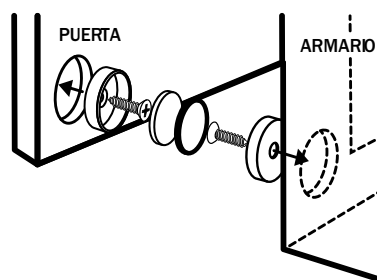

IMÁN NEODIMIO REDONDO

Atornillable

- Kit imán de neodimio redondo.
- Fácil instalación atornillable.
- Cierre de puertas en muebles.
- Gran campo de imantación.
- Ideal para armarios de cocina.
- Diseño discreto y funcional.
- Presentación en blíster.

CÓDIGO	EAN	DIÁMETRO	GROSOR	INTENSIDAD	FUERZA	BLÍSTER	CANTIDAD
43823	8425160438234	13 mm	3 mm	2,8 kg	2,7 kg	2	6
43824	8425160438241	22 mm	3 mm	4,1 kg	10,4 kg	1	6