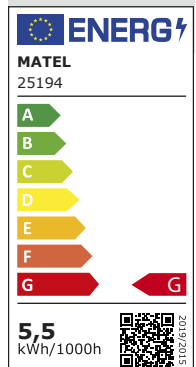

MATEL

BOMBILLA LED VELA C-37 SMART LIGHT

ENCENDIDO ELECTRÓNICO INSTANTÁNEO
ALTO RENDIMIENTO

RGB ▶
16 MILLONES
DE COLORES

Powered by

works with the
Google Assistant

works with
ALFA home smart

Download on the
App Store

WORKS WITH
amazon alexa

GET IT ON
Google Play

108 MM

37 MM

◀ CCT ●●●●
3 TEMPERATURAS
- LUZ FRÍA 6500 K
- LUZ NEUTRA 4000 K
- LUZ CÁLIDA 2700 K

◀ REGULABLE
BRILLO E INTENSIDAD

CARACTERÍSTICAS

Voltaje directo a 110-230V.
Consumo de 5,5 W.
Rango de apertura no inferior a 200°.
Temperatura de luz ajustable: fría (6400),
neutra (4000K) y cálida (2700K).
RGB: 16 millones de colores.
Regulable en brillo e intensidad.
Control inteligente con Smartphone.
Cuerpo en PC e interior de aluminio.

be smart

90% DE
AHORRO

SMART LIFE

Elige tu ambiente perfecto

C-37

DIRECTA
230 V

200°

E-14

PF > 0,5
CRI > 80
IP-20

10
UNIDADES

INFORMACIÓN TÉCNICA

CÓDIGO	Código de Barras	Embalaje	Potencia (W)	Temperatura de Color (K)	Voltaje (V)	Base	Medida	Cubierta	Eficiencia energética	Flujo Luminoso (lm)
25194	8425160251949	10	5,5	RGB+CCT	110-230	E-14	C37	Mate	G	470