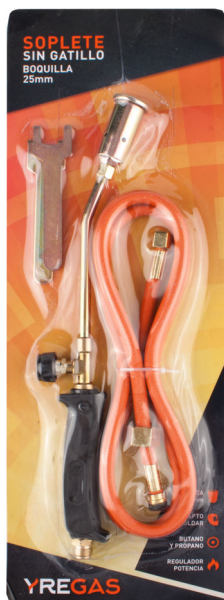

SOPLITE CON GATILLO

Boquilla 20 mm

CÓDIGO 42220

EAN 8425160422202

Presentación

CARACTERÍSTICAS

- Soplete con gatillo YREGAS.
- Con boquilla de 20 mm.
- Diseño ligero y manejable.
- Apto para trabajos de soldadura.
- Uso con gas butano y propano.
- Gatillo para regular la llama.
- Manguera con tuercas de latón.
- Mango ergonómico de plástico.
- Incluye llaves de apriete.