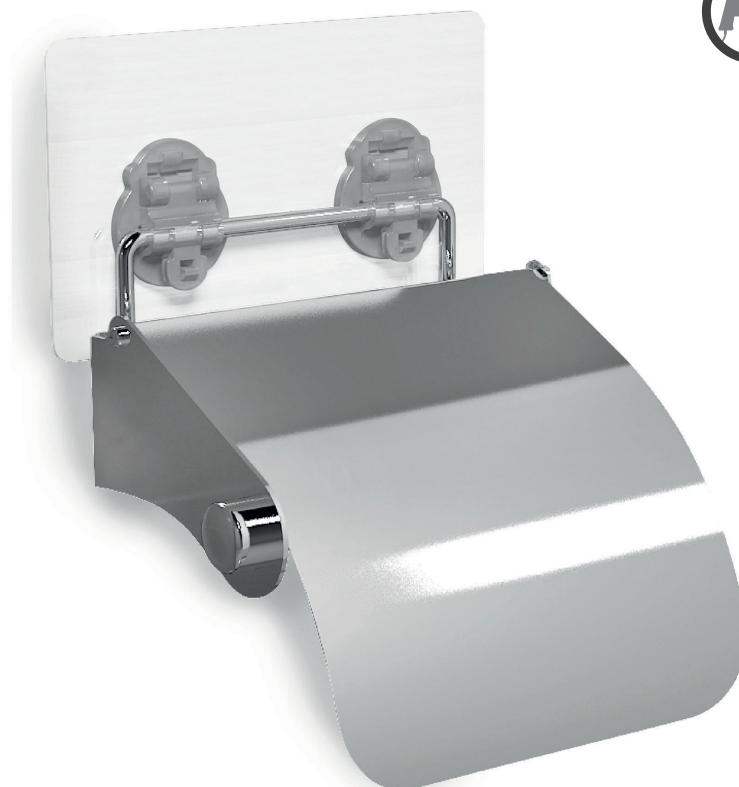

PORTARROLLOS WC INOX CON TAPA

Presentación

Portarrollos ARTIC fuerte y resistente.
Estructura fabricada en acero inoxidable.
Fijación mediante adhesivo reutilizable.
Fuerte adherencia y no deja marcas.
Uso en todo tipo de superficies lisas.
Cristal, azulejos, metal, plásticos.
No apta para superficies rugosas.

CÓDIGO	EAN	MEDIDA	CANTIDAD
44077	8425160440770	151x81x68 mm	1