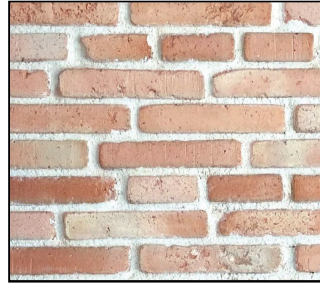

Broca Stein widia

SDS - PLUS

Hormigón

Gres

Ladrillo

- Broca Stein de calidad para un alto rendimiento.
- Punta fabricada en carburo tungstone aportando una gran dureza y duración.
- Compatible con todos los taladros SDS.
- Fabricada según la normativa DIN 8039.
- Punta reforzada anti-calor.
- Espiral con evacuación rápida de los restos de perforación.
- Usar a velocidades lentas, máx 1000 RPM.
- SDS - PLUS : Sistema de encaje rápido que garantiza una mayor sujeción.
- Ideal para hormigón, ladrillo, gres, azulejos y yeso.