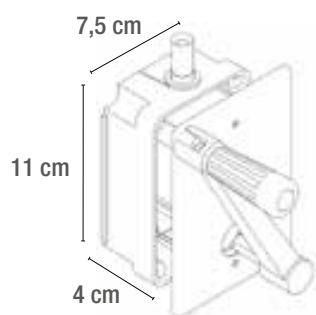

TORNO EMPOTRAR

BLANCO

- Torno empotrable para persianas.
- Fabricado en acero de alta resistencia.
- Placa frontal y manivela de color blanco.
- Incluye caja, placa, mecanismo y manivela.
- Peso máximo recomendado de uso: 40 kg.
- Eleva la persiana fácilmente y sin esfuerzo.

CÓDIGO	EAN	PESO MÁXIMO	CANTIDAD	ACABADO
48372	8425160483722	40 kg	1	Blanco