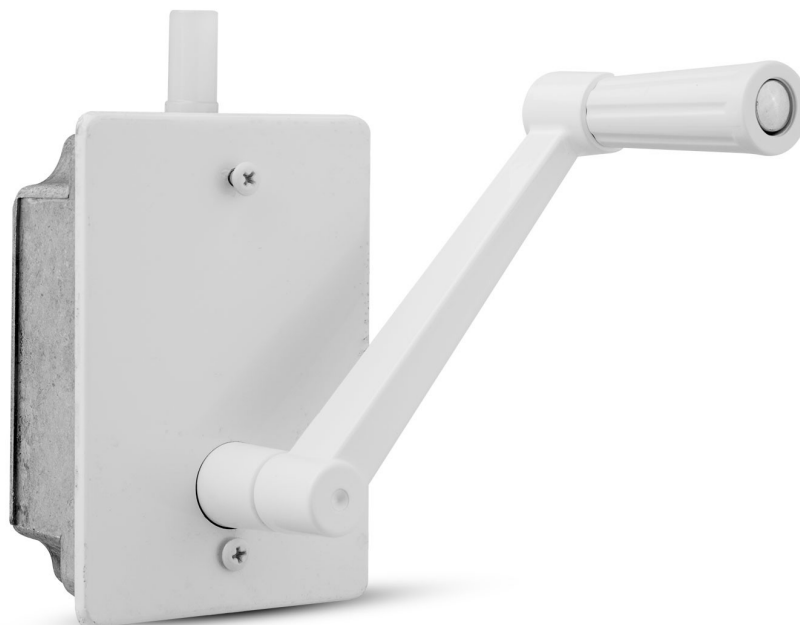

TORNO EMPOTRAR

BLANCO

- Torno empotrable para persianas.
- Fabricado en acero de alta resistencia.
- Placa frontal y manivela de color blanco.
- Incluye caja, placa, mecanismo y manivela.
- Peso máximo recomendado de uso: 40 kg.
- Eleva la persiana fácilmente y sin esfuerzo.

CÓDIGO	EAN	PESO MÁXIMO	CANTIDAD	ACABADO
48372	8425160483722	40 kg	1	Blanco