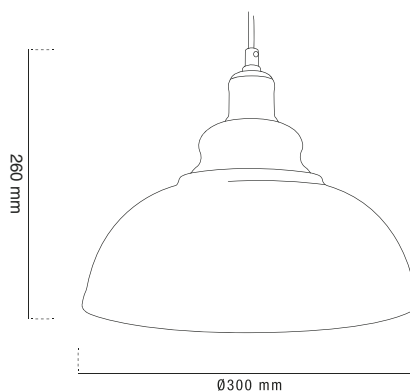

## APLIQUE VINTAGE E27 / COLGANTE

BOMBILLA  
NO INCLUIDA

APILQUE  
DIRECTO  
230V

IP20  
PARA  
INTERIOR

### CARACTERÍSTICAS

Aplique vintage para interior (IP20).  
Portalámparas incluido E27.  
Potencia máxima de bombilla: 60W.  
Bombilla no incluida con el aplique.  
Diseño con acabado en negro mate.  
Cable de conexión de 1 metro.  
Montaje colgante en techos.  
Fácil instalación directa a 230V.  
Garantía de 2 años.

### INFORMACIÓN TÉCNICA

CÓDIGO	Código de Barras	Embalaje	Potencia máxima	Voltaje (V)	Color	Medida (mm)	Modelo	Casquillo
29093	8425160290931	1	60W	110-230	Negro	300x260	Colgante	E27