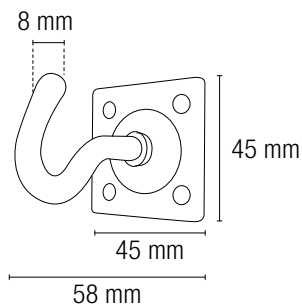

GANCHO FIJO CON BASE

CÓDIGO	EAN	MEDIDA	TIPO	ACABADO	CANTIDAD
44059	8425160440596	45x45 mm	Fijo	Zincado	25

GANCHO MÓVIL CON BASE

CÓDIGO	EAN	MEDIDA	TIPO	ACABADO	CANTIDAD
44060	8425160440602	70x45 mm	Móvil	Zincado	25