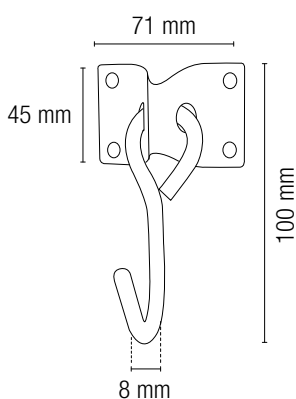

GANCHO FIJO CON BASE

CÓDIGO	EAN	MEDIDA	TIPO	ACABADO	CANTIDAD
44059	8425160440596	45x45 mm	Fijo	Zincado	25

GANCHO MÓVIL CON BASE

CÓDIGO	EAN	MEDIDA	TIPO	ACABADO	CANTIDAD
44060	8425160440602	70x45 mm	Móvil	Zincado	25