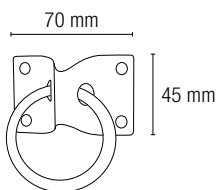

## PLACA CON ANILLA PARA TOLDOS

CÓDIGO	EAN	MEDIDA	ACABADO	CANTIDAD
44652	8425160446529	25x44 mm	Zincado	12

## ANILLA CON BASE ZINCADA

CÓDIGO	EAN	MEDIDA	ACABADO	CANTIDAD
43701	8425160437015	70x45 mm	Zincado	20

## ANILLA ZINCADA CON TORNILLO

CÓDIGO	EAN	MEDIDA	ACABADO	CANTIDAD
44058	8425160440589	65 mm	Zincado	25