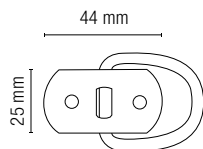

## PLACA CON ANILLA PARA TOLDOS

CÓDIGO	EAN	MEDIDA	ACABADO	CANTIDAD
44652	8425160446529	25x44 mm	Zincado	12

## ANILLA CON BASE ZINCADA

CÓDIGO	EAN	MEDIDA	ACABADO	CANTIDAD
43701	8425160437015	70x45 mm	Zincado	20

## ANILLA ZINCADA CON TORNILLO

CÓDIGO	EAN	MEDIDA	ACABADO	CANTIDAD
44058	8425160440589	65 mm	Zincado	25