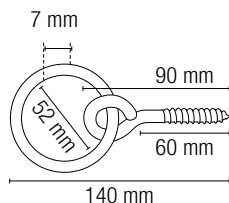

## PLACA CON ANILLA PARA TOLDOS

CÓDIGO	EAN	MEDIDA	ACABADO	CANTIDAD
44652	8425160446529	25x44 mm	Zincado	12

## ANILLA CON BASE ZINCADA

CÓDIGO	EAN	MEDIDA	ACABADO	CANTIDAD
43701	8425160437015	70x45 mm	Zincado	20

## ANILLA ZINCADA CON TORNILLO

CÓDIGO	EAN	MEDIDA	ACABADO	CANTIDAD
44058	8425160440589	65 mm	Zincado	25