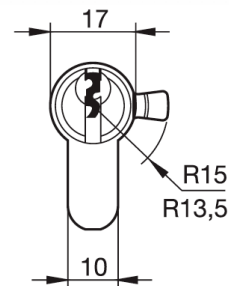

## CILINDRO SEGURIDAD *NÍQUEL* SERRETA · 3 LLAVES

ANTI-BUMPING

ANTI-GANZÚA

35x35

30x30/30x40

30x50/40x40

## ESPECIFICACIONES

- Cilindro Euro-perfil de alta resistencia.
- Duración superior a 100.000 ciclos.
- Certificado Norma: EN 1303:2005.x.
- Mecanismo antibumping y antiganzúa.
- Incluye 3 llaves de serreta niqueladas.
- Copia llave 35x35: JMA-11 / TIT-10.
- Copia llave 30x30/30x40: TE-8I / TIT-10.
- Copia llave: 30x50/40x40: TIT-10.

Presentación

CÓDIGO	EAN	LEVA	MEDIDA AxB	CANTIDAD	ACABADO
47845	8425160478452	R-13	30x30 mm	5	Níquel
47855	8425160478551	R-13	30x40 mm	5	Níquel
48470	8425160484705	R-13	30x50 mm	5	Níquel
47865	8425160478650	R-13	35x35 mm	5	Níquel
48447	8425160484477	R-13	40x40 mm	5	Níquel
47815	8425160478155	R-15	30x30 mm	5	Níquel
47825	8425160478254	R-15	30x40 mm	5	Níquel
48495	8425160484958	R-15	30x50 mm	5	Níquel
47835	8425160478353	R-15	35x35 mm	5	Níquel
48483	8425160484835	R-15	40x40 mm	5	Níquel