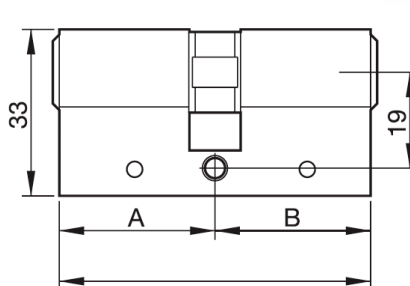

## CILINDRO SEGURIDAD *NÍQUEL* SERRETA · 3 LLAVES

ANTI-BUMPING

ANTI-GANZÚA

35x35

30x30/30x40

30x50/40x40

## ESPECIFICACIONES

- Cilindro Euro-perfil de alta resistencia.
- Duración superior a 100.000 ciclos.
- Certificado Norma: EN 1303:2005.x.
- Mecanismo antibumping y antiganzúa.
- Incluye 3 llaves de serreta niqueladas.
- Copia llave 35x35: JMA-11 / TIT-10.
- Copia llave 30x30/30x40: TE-8I / TIT-10.
- Copia llave: 30x50/40x40: TIT-10.

Presentación

CÓDIGO	EAN	LEVA	MEDIDA AxB	CANTIDAD	ACABADO
47845	8425160478452	R-13	30x30 mm	5	Níquel
47855	8425160478551	R-13	30x40 mm	5	Níquel
48470	8425160484705	R-13	30x50 mm	5	Níquel
47865	8425160478650	R-13	35x35 mm	5	Níquel
48447	8425160484477	R-13	40x40 mm	5	Níquel
47815	8425160478155	R-15	30x30 mm	5	Níquel
47825	8425160478254	R-15	30x40 mm	5	Níquel
48495	8425160484958	R-15	30x50 mm	5	Níquel
47835	8425160478353	R-15	35x35 mm	5	Níquel
48483	8425160484835	R-15	40x40 mm	5	Níquel