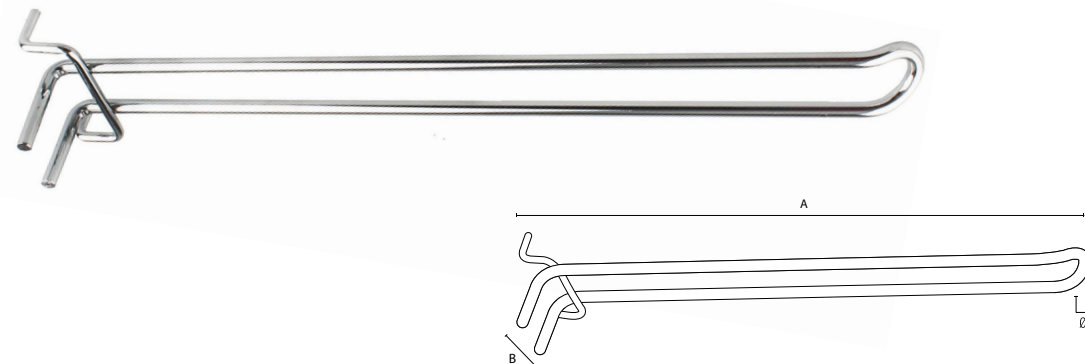

# GANCHO EXPOSITOR GÓNDOLA

CÓDIGO	EAN	MEDIDA (AxB)	Ø	MATERIAL	CANTIDAD
19847	8425160098476	150x25 mm	5 mm	Acero	25
19848	8425160098483	200x25 mm	5 mm	Acero	25
19849	8425160098490	250x25 mm	5 mm	Acero	25

CÓDIGO	EAN	MEDIDA (AxB)	Ø	MATERIAL	CANTIDAD
44067	8425160440671	150x50 mm	5 mm	Acero	25
44068	8425160440688	200X50 mm	5 mm	Acero	25
44069	8425160440695	250x50 mm	5 mm	Acero	25