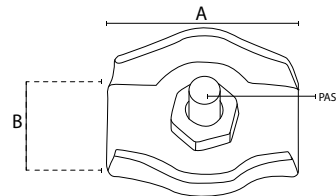

SUJETACABLES SENCILLO

CÓDIGO	EAN	MEDIDA (AxB)	PASO	MATERIAL	CANTIDAD
11581	8425160015817	18x7 mm	3 mm	Acero	50
11582	8425160015824	21x9 mm	4 mm	Acero	50
11583	8425160015831	24x11 mm	5 mm	Acero	50

SUJETACABLES DOBLE

CÓDIGO	EAN	MEDIDA (AxB)	PASO	MATERIAL	CANTIDAD
11578	8425160015787	40x8 mm	3 mm	Acero	25
11579	8425160015794	42x10 mm	4 mm	Acero	25
11580	8425160015800	48x11 mm	5 mm	Acero	25