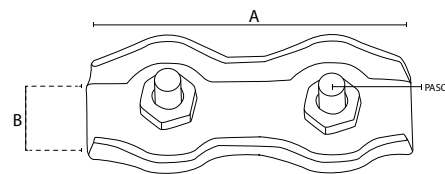

SUJETACABLES SENCILLO

CÓDIGO	EAN	MEDIDA (AxB)	PASO	MATERIAL	CANTIDAD
11581	8425160015817	18x7 mm	3 mm	Acero	50
11582	8425160015824	21x9 mm	4 mm	Acero	50
11583	8425160015831	24x11 mm	5 mm	Acero	50

SUJETACABLES DOBLE

CÓDIGO	EAN	MEDIDA (AxB)	PASO	MATERIAL	CANTIDAD
11578	8425160015787	40x8 mm	3 mm	Acero	25
11579	8425160015794	42x10 mm	4 mm	Acero	25
11580	8425160015800	48x11 mm	5 mm	Acero	25