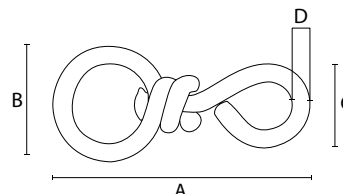

## ANILLA GIRATORIA

CÓDIGO	EAN	MEDIDA (AxBxC)	MATERIAL	CANTIDAD
17099	8425160070991	39x19x3 mm (3/8")	Acero	25
17098	8425160070984	52x24x4 mm (1/2")	Acero	25
19573	8425160095734	70x31x5 mm (3/4")	Acero	25
43879	8425160438791	70x31x5 mm (3/4")	Acero inox	12
19574	8425160095741	80x37x5 mm (1")	Acero	25

## ANILLA GIRATORIA REFORZADA

CÓDIGO	EAN	MEDIDA (AxBxC)	MATERIAL	CANTIDAD
42816	8425160428167	85x32x6 mm (1"1/4)	Acero	20
12074	8425160020473	105x40x8,3 mm (1"1/2)	Acero	10
12075	8425160020750	125x50x10 mm (1"3/4)	Acero	10

## TORNIQUETE MOSQUETÓN DE PERRO

CÓDIGO	EAN	MEDIDA (AxBxCxD)	MATERIAL	CANTIDAD
14466	8425160044664	74x36x25x6 mm	Acero	25