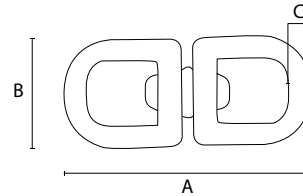

## ANILLA GIRATORIA

CÓDIGO	EAN	MEDIDA (AxBxC)	MATERIAL	CANTIDAD
17099	8425160070991	39x19x3 mm (3/8")	Acero	25
17098	8425160070984	52x24x4 mm (1/2")	Acero	25
19573	8425160095734	70x31x5 mm (3/4")	Acero	25
43879	8425160438791	70x31x5 mm (3/4")	Acero inox	12
19574	8425160095741	80x37x5 mm (1")	Acero	25

## ANILLA GIRATORIA REFORZADA

CÓDIGO	EAN	MEDIDA (AxBxC)	MATERIAL	CANTIDAD
42816	8425160428167	85x32x6 mm (1"1/4)	Acero	20
12074	8425160020473	105x40x8,3 mm (1"1/2)	Acero	10
12075	8425160020750	125x50x10 mm (1"3/4)	Acero	10

## TORNIQUETE MOSQUETÓN DE PERRO

CÓDIGO	EAN	MEDIDA (AxBxCxD)	MATERIAL	CANTIDAD
14466	8425160044664	74x36x25x6 mm	Acero	25