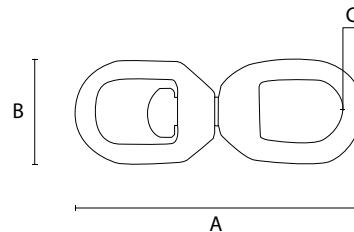

## ANILLA GIRATORIA

CÓDIGO	EAN	MEDIDA (AxBxC)	MATERIAL	CANTIDAD
17099	8425160070991	39x19x3 mm (3/8")	Acero	25
17098	8425160070984	52x24x4 mm (1/2")	Acero	25
19573	8425160095734	70x31x5 mm (3/4")	Acero	25
43879	8425160438791	70x31x5 mm (3/4")	Acero inox	12
19574	8425160095741	80x37x5 mm (1")	Acero	25

## ANILLA GIRATORIA REFORZADA

CÓDIGO	EAN	MEDIDA (AxBxC)	MATERIAL	CANTIDAD
42816	8425160428167	85x32x6 mm (1"1/4)	Acero	20
12074	8425160020473	105x40x8,3 mm (1"1/2)	Acero	10
12075	8425160020750	125x50x10 mm (1"3/4)	Acero	10

## TORNIQUETE MOSQUETÓN DE PERRO

CÓDIGO	EAN	MEDIDA (AxBxCxD)	MATERIAL	CANTIDAD
14466	8425160044664	74x36x25x6 mm	Acero	25