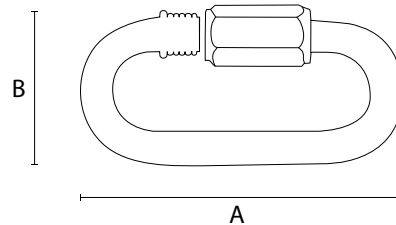

# ESLABÓN UNIÓN CADENAS

CÓDIGO	EAN	MEDIDA (AxB)	MATERIAL	CANTIDAD
17076	8425160070762	35x17 mm	Acero	25
11361	8425160013615	40x19,5 mm	Acero	25
11362	8425160013622	50x23 mm	Acero	25
11363	8425160013639	60x26,5 mm	Acero	25
11364	8425160013646	80x33,5 mm	Acero	25