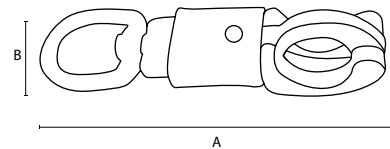

MOSQUETÓN REFORZADO

Etiqueta con código de barras individual

CÓDIGO	EAN	MEDIDA (AxB)	MATERIAL	CANTIDAD
17001	8425160070014	120x37 mm	Acero	12

MOSQUETÓN REFORZADO ANILLA FIJA

CÓDIGO	EAN	MEDIDA (AxB)	MATERIAL	CANTIDAD
11431	8425160014315	100x31 mm	Acero	12