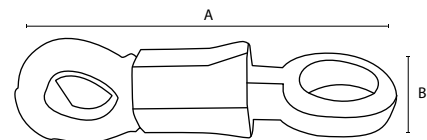

MOSQUETÓN REFORZADO

Etiqueta con código de barras individual

CÓDIGO	EAN	MEDIDA (AxB)	MATERIAL	CANTIDAD
17001	8425160070014	120x37 mm	Acero	12

MOSQUETÓN REFORZADO ANILLA FIJA

CÓDIGO	EAN	MEDIDA (AxB)	MATERIAL	CANTIDAD
11431	8425160014315	100x31 mm	Acero	12