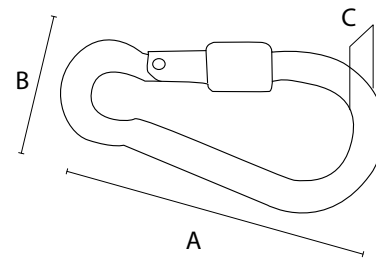

MOSQUETÓN BOMBERO CON TUERCA

CÓDIGO	EAN	MEDIDA (AxBxC)	MATERIAL	CARGA MÁXIMA	CANTIDAD
19571	8425160095710	40x20x4 mm	Acero	36 Kg	25
17177	8425160071776	50x25x5 mm	Acero	45 Kg	25
17178	8425160071783	60x30x6 mm	Acero	63 Kg	25
17179	8425160071790	70x35x7 mm	Acero	90 Kg	25
17180	8425160071806	80x40x8 mm	Acero	113 Kg	25
17181	8425160071813	100x50x10 mm	Acero	181 Kg	12
17182	8425160071820	120x67x12 mm	Acero	272 Kg	6