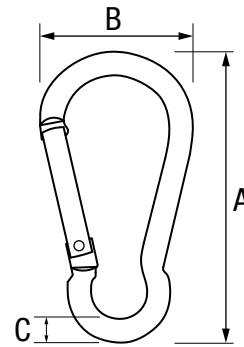

# MOSQUETÓN BOMBERO

Etiqueta con código de barras

CÓDIGO	EAN	MEDIDA (AxBxC)	MATERIAL	CARGA MÁXIMA	CANTIDAD
19570	8425160095703	40x20x4 mm	Acero	36 Kg	25
17176	8425160071769	50x25x5 mm	Acero	45 Kg	25
11450	8425160014506	60x30x6 mm	Acero	63 Kg	25
11451	8425160014513	70x35x7 mm	Acero	90 Kg	25
11452	8425160014520	80x40x8 mm	Acero	113 Kg	25
11453	8425160014537	100x50x10 mm	Acero	181 Kg	12
11454	8425160014544	120x67x12 mm	Acero	272 Kg	6