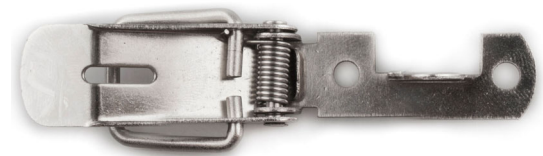

# CIERRE CAJA 987 PC

CÓDIGO	EAN	Montado	Desmontado	Ø Orificio	Material	Cantidad
11259	8425160012595	77x16 mm	60x16 mm	4,5 mm	Acero zincado	25
11260	8425160012601	95x20 mm	80x20 mm	5,0 mm	Acero zincado	25
11261	8425160012618	100x20 mm	85x20 mm	5,5 mm	Acero zincado	25
43612	8425160436124	118x24 mm	90x24 mm	5,5 mm	Acero zincado	25