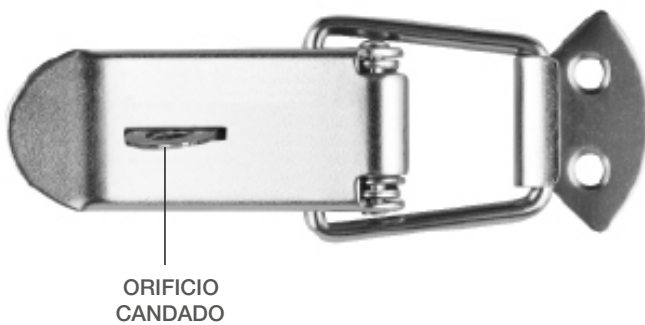

# CIERRE CAJA 987 PC

CÓDIGO	EAN	Montado	Desmontado	Ø Orificio	Material	Cantidad
11259	8425160012595	77x16 mm	60x16 mm	4,5 mm	Acero zincado	25
11260	8425160012601	95x20 mm	80x20 mm	5,0 mm	Acero zincado	25
11261	8425160012618	100x20 mm	85x20 mm	5,5 mm	Acero zincado	25
43612	8425160436124	118x24 mm	90x24 mm	5,5 mm	Acero zincado	25