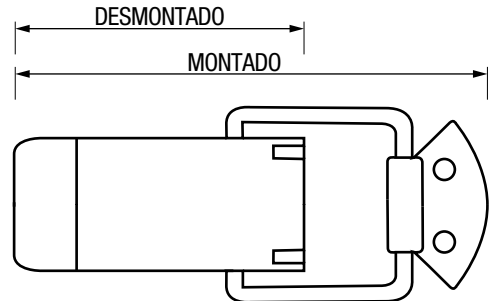

# CIERRE CAJA 987 PC

CÓDIGO	EAN	Montado	Desmontado	Ø Orificio	Material	Cantidad
11259	8425160012595	77x16 mm	60x16 mm	4,5 mm	Acero zincado	25
11260	8425160012601	95x20 mm	80x20 mm	5,0 mm	Acero zincado	25
11261	8425160012618	100x20 mm	85x20 mm	5,5 mm	Acero zincado	25
43612	8425160436124	118x24 mm	90x24 mm	5,5 mm	Acero zincado	25