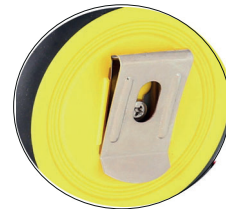

# Flexómetro

Freno y Clip

Clip sujeción

Cinta en acero de color blanco

Presentación

- Flexómetro STEIN con carcasa ABS antichoque.
- Cinta con revestimiento antirreflejos, resistente a la abrasión y corrosión.
- Botón de bloqueo.
- Clip de sujeción trasero y correa de nylon.
- Homologación CE, clase de precisión II.
- Presentación en caja expositora de sobremesa (12 unidades).

CÓDIGO	EAN	MEDIDA
42501	8425160425012	2m-13mm
42502	8425160425029	3m-13mm
42503	8425160425036	5m-19mm