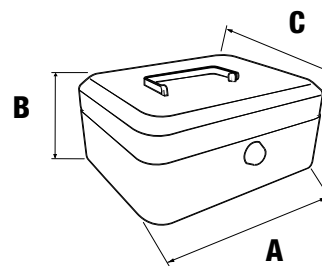

# CAJA CAUDALES CON COMPARTIMENTO

## ESPECIFICACIONES

- Caja de caudales con estructura metálica.
- Dos colores disponibles: azul o rojo.
- Asa abatible fabricada en acero inoxidable.
- Incluye bandeja con compartimentos.
- Apertura/cierre mediante llave (incluye 2).
- Copia de llave disponible: JOM-1D (17121).

Presentación

CÓDIGO	EAN	REFERENCIA	MEDIDA AxBxC	ACABADO	CANTIDAD
15747	8425160057473	Nº1	150x120x80 mm	Azul/Rojo	1
15748	8425160057480	Nº2	200x160x90 mm	Azul/Rojo	1
15749	8425160057497	Nº3	250x180x90 mm	Azul/Rojo	1
15854	8425160058548	Nº4	300x240x90 mm	Azul/Rojo	1