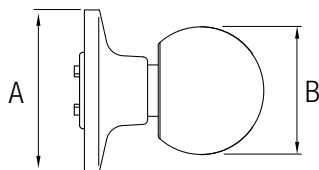

POMO TIRADOR PUERTA

CÓDIGO	EAN	FORMA	ACABADO	MEDIDA AxB	IMAGEN
47244	8425160472443	Redonda	Latón brillo	65x55mm	
47243	8425160472436	Tubular	Latón brillo	65x55mm	
47221	8425160472214	Tubular	Cromo mate	65x55mm	
47224	8425160472245	Redonda	Latón mate	65x55mm	
47223	8425160472238	Tubular	Latón mate	65x55mm	