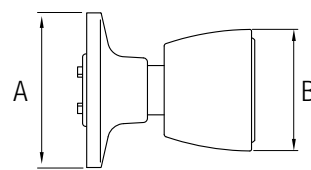

POMO TIRADOR PUERTA

CÓDIGO	EAN	FORMA	ACABADO	MEDIDA AxB	IMAGEN
47244	8425160472443	Redonda	Latón brillo	65x55mm	
47243	8425160472436	Tubular	Latón brillo	65x55mm	
47221	8425160472214	Tubular	Cromo mate	65x55mm	
47224	8425160472245	Redonda	Latón mate	65x55mm	
47223	8425160472238	Tubular	Latón mate	65x55mm	