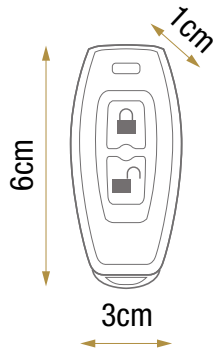

**MANDO CERRADURA ELECTRÓNICA**

Presentación

CÓDIGO	EAN	TIPO	COMPATIBILIDAD
49361	8425160493615	Con pilas	49142/49787