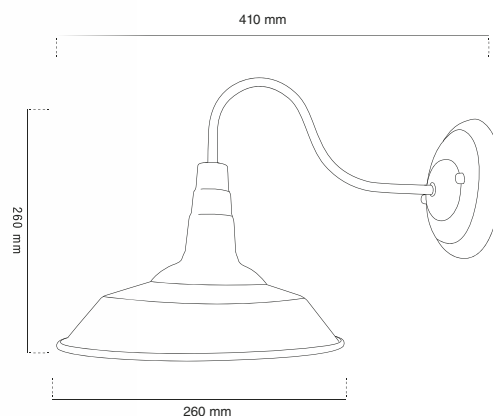

MATEL

APLIQUE VINTAGE E27 / PARED

BOMBILLA
NO INCLUIDA

APLIQUE
DIRECTO
230V

IP20
PARA
INTERIOR

CARACTERÍSTICAS

Aplique vintage para interior (IP20).
Portalámparas incluido E27.
Potencia máxima de bombilla: 60W.
Bombilla no incluida con el aplique.
Diseño con acabado en color negro.
Montaje en pared con tornillos.
Fácil instalación directa a 230V.
Garantía de 2 años.

INFORMACIÓN TÉCNICA

CÓDIGO	Código de Barras	Embalaje	Potencia máxima	Voltaje (V)	Color	Medida (mm)	Modelo	Casquillo
28603	8425160286033	1	60W	110-230	Negro	260x260	Pared	E27