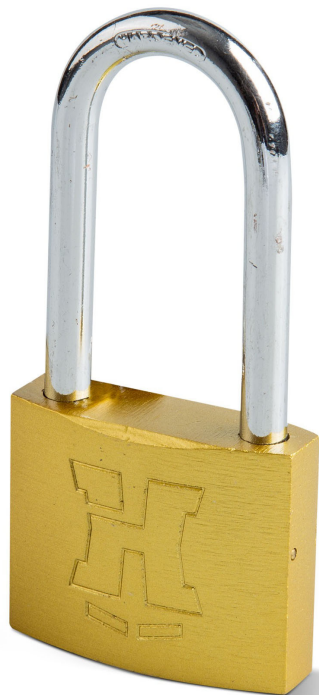

CANDADO LATONADO

Arco largo · 3 llaves

3 Llaves

ESPECIFICACIONES

- Cuerpo fabricado en acero latonado.
- Arco de acero templado de alta resistencia.
- Disponible también en arco normal.
- Incorpora cierre de seguridad simple.
- Incluye 3 llaves de serreta niqueladas.
- Copia de llave disponible (ver cuadro).

Presentación

CÓDIGO	EAN	LLAVE	MEDIDA	MEDIDA ARCO	ACABADO	ACABADO
48107	8425160481070	YET-9D	20 mm	24 mm	Latonado	12
48211	8425160482114	YET-9D	25 mm	32 mm	Latonado	6
48377	8425160483777	TRI-3D	30 mm	49 mm	Latonado	6
48502	8425160485023	TRI-3D	40 mm	57 mm	Latonado	6
48645	8425160486457	TRI-5D	50 mm	59 mm	Latonado	6
48740	8425160487409	TRI-7D	63 mm	70 mm	Latonado	6