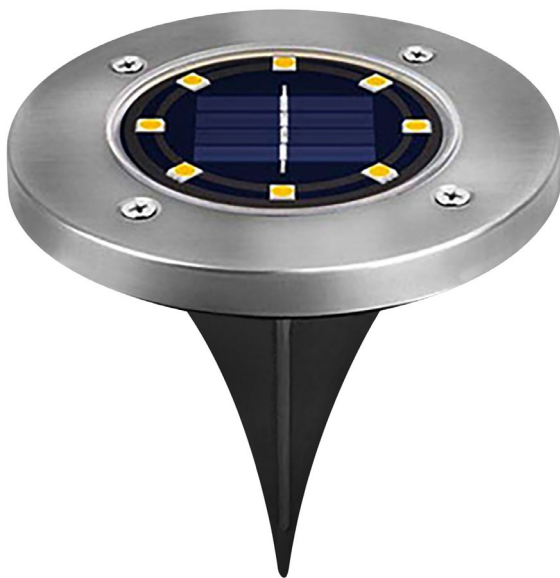

# PIQUETA LED SOLAR INOX

Sensor crepuscular · Luz fría

CÓDIGO DE ARTÍCULO: **26445**

EAN: **8425160264451**

**x3**  
PACK

- Piqueta recargable con luz solar.
- Batería de litio de 600 mAh / 1,2 V.
- Fabricadas en acero inox y PC.
- Sensor crepuscular incorporado.
- Pack con 3 unidades.
- 8 horas de luz con carga completa.
- Tiempo de carga completa: 6 horas.
- Protección IP65 para uso en exterior.
- Presentación en caja de color.

**1 W**  
WATTS  
POTENCIA

**50**  
LM  
LUMENS

**8 H**  
HORAS  
TRABAJO

**6 H**  
HORAS  
CARGA

**IP65**  
RESISTENTE  
A LA LLUVIA

## CARACTERÍSTICAS

Potencia	1 W
Flujo luminoso	50 lm
Grado de protección	IP65
Batería	600 mAh
Tipo de luz	Fría (6500K)
Medida	∅ 117 mm

Presentación